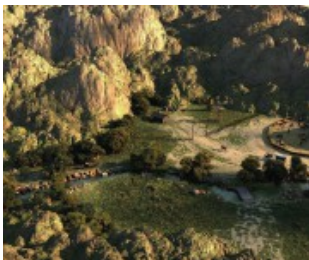

Grafica per Editoria